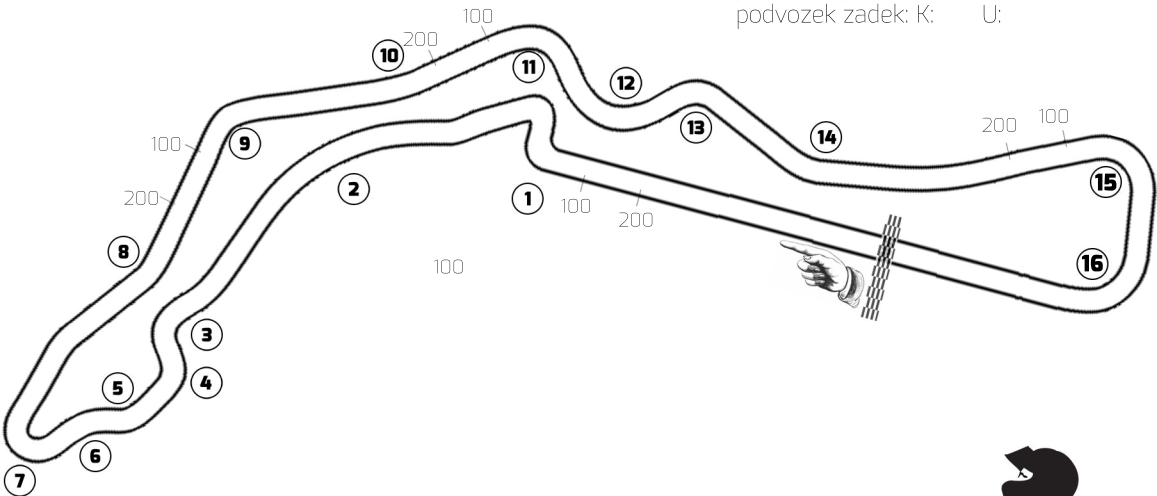

Autodrom Most

délka: 4,219 km

nejlepší čas:

datum:

motorka:

převody:

tlaky:

pneu:

podvozek předek: K: U:

podvozek zadek: K: U:

Okruháři  **CZ**